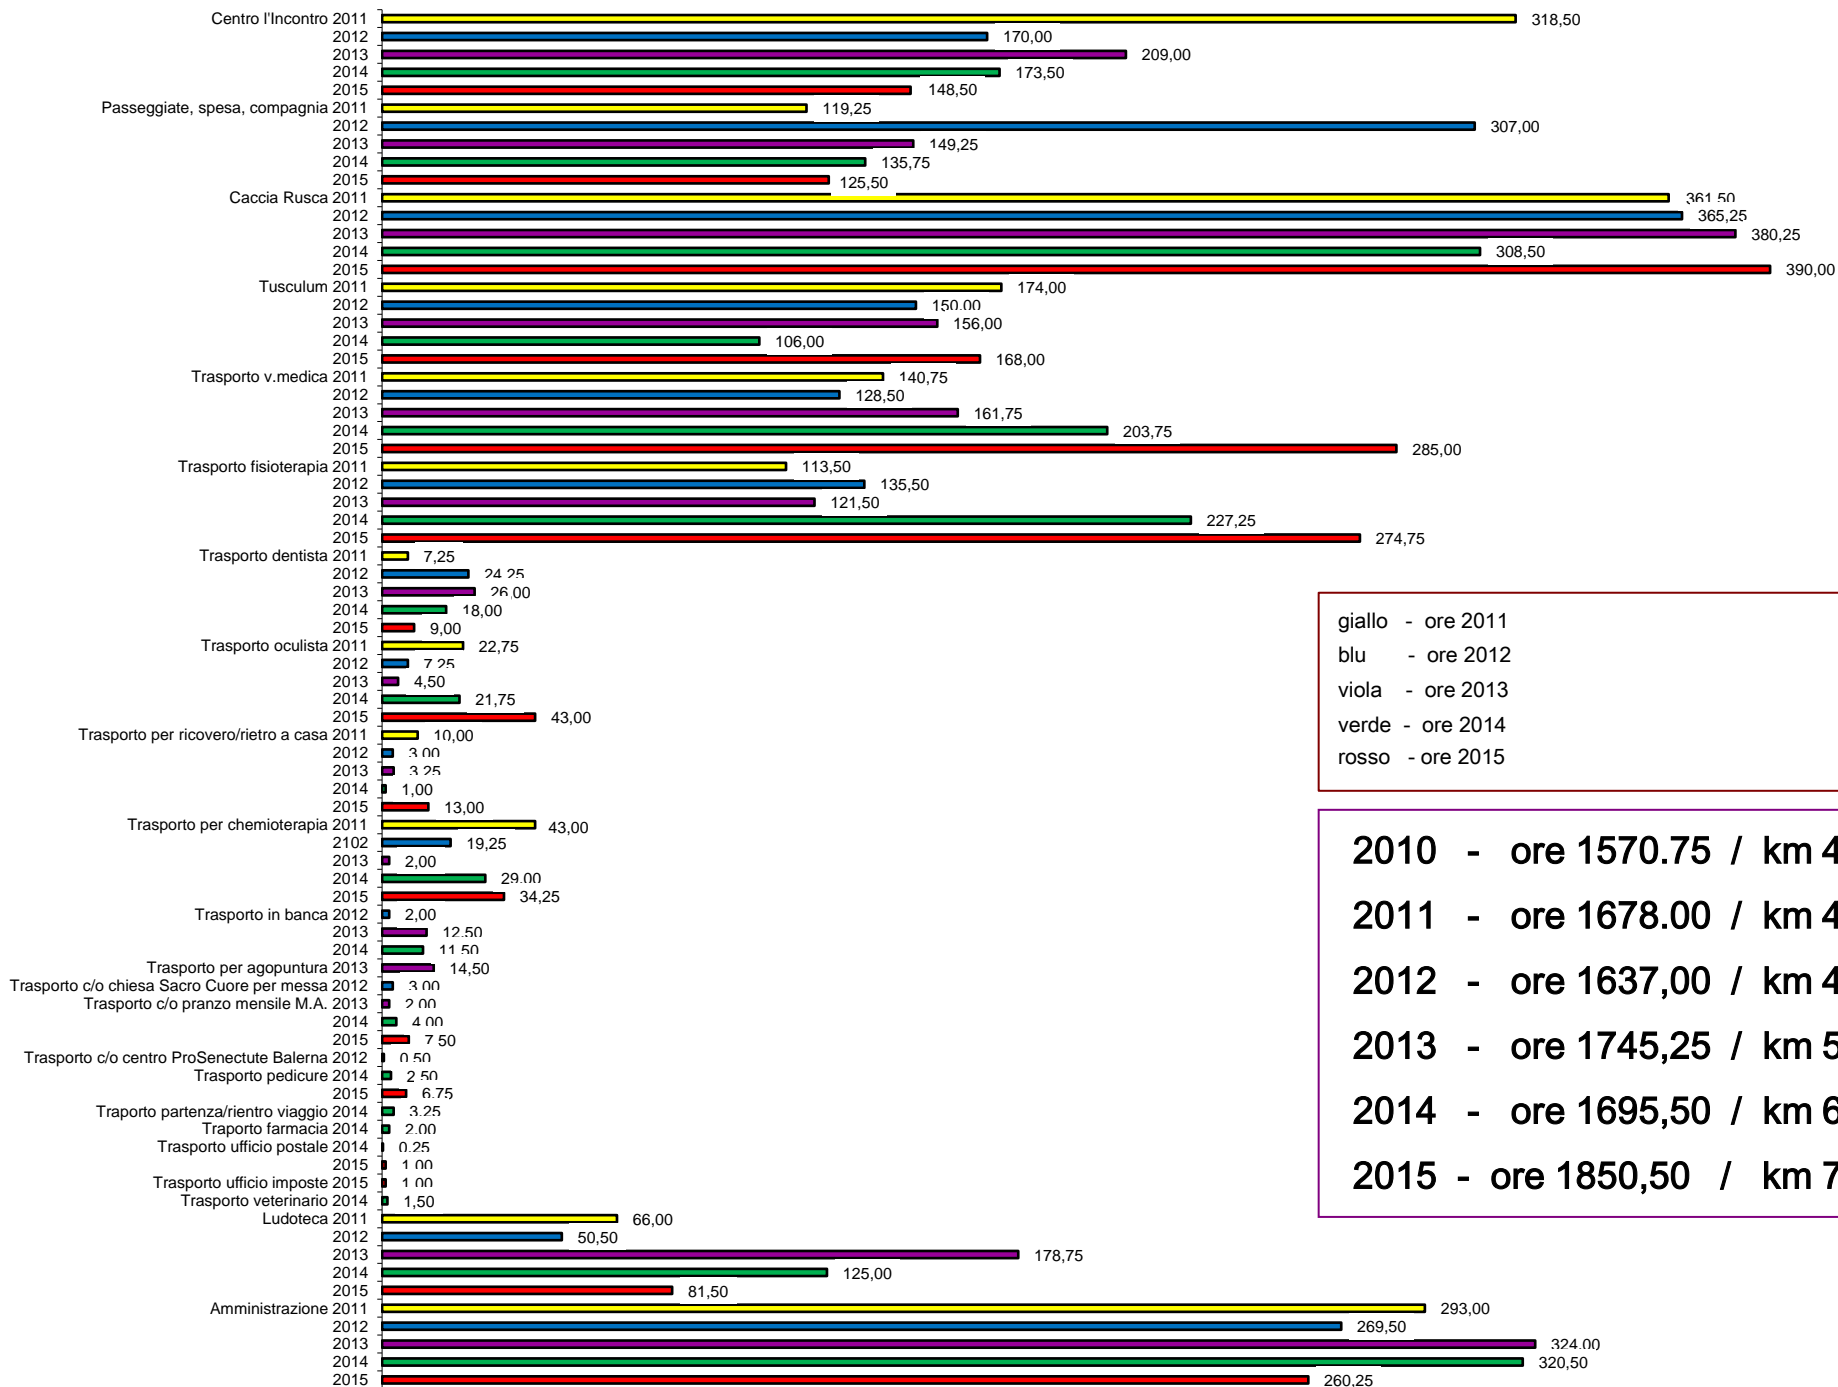

STATISTICHE CONFRONTO ANNI 2011 / 2012 / 2013 / 2014 / 2015 - ORE VOLONTARI (dettaglio)

giallo - ore 2011
 blu - ore 2012
 viola - ore 2013
 verde - ore 2014
 rosso - ore 2015

2010 - ore 1570,75 / km 4006,5
2011 - ore 1678,00 / km 4878,5
2012 - ore 1637,00 / km 4778,0
2013 - ore 1745,25 / km 5050,5
2014 - ore 1695,50 / km 6134,0
2015 - ore 1850,50 / km 7984,0